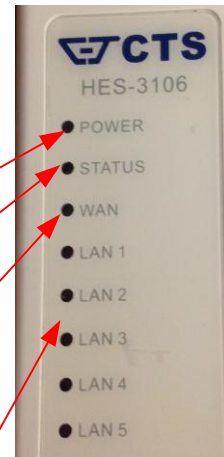

CTS HES-3106

- Används i Kristianstad
- Managerbar CPE
- Anslutning på WAN port via fiber SC-kontakt eller RJ45
- Port 1 Internet
- Port 2-5 IPTV och Voip tjänst provisioneras med VendorID eller hel MAC-adress
- WAN port

Felsökning

1: Börja alltid med att starta om CPE genom att dra ur strömsladden.

2: Power

Grön = CPE är strömsatt
Svart = CPE är inte strömsatt

3: Status

Grön = Har laddat mjukvara
Orange = Cpe Bootar upp
Orange (blinkande) = Indikerar att CPE har återställts till fabrikinställning (3 blink) alt att något är fel på CPE

4: Wan Port

Grön = Länk mot switch 100 Mbit/s (Blinkar vid trafik)
Orange = Länk mot switch 1000 Mbit/s (Blinkar vid trafik)
Svart = Saknar länk mot switch, kan beror passivt fel.

5: LAN Portar

Grön = Länk mot utrustning 100 Mbit/s (Blinkar vid trafik)
Orange = Länk mot utrustning 1000 Mbit/s (Blinkar vid trafik)
Svart = Saknar länk mot utrustning

iTUX CPE CTS HES-3106 (Kristianstad)

5 möjliga Lanportar med numrering från vänster

Port 1 – Internet
Port 2-5 – ITPV och VoIP